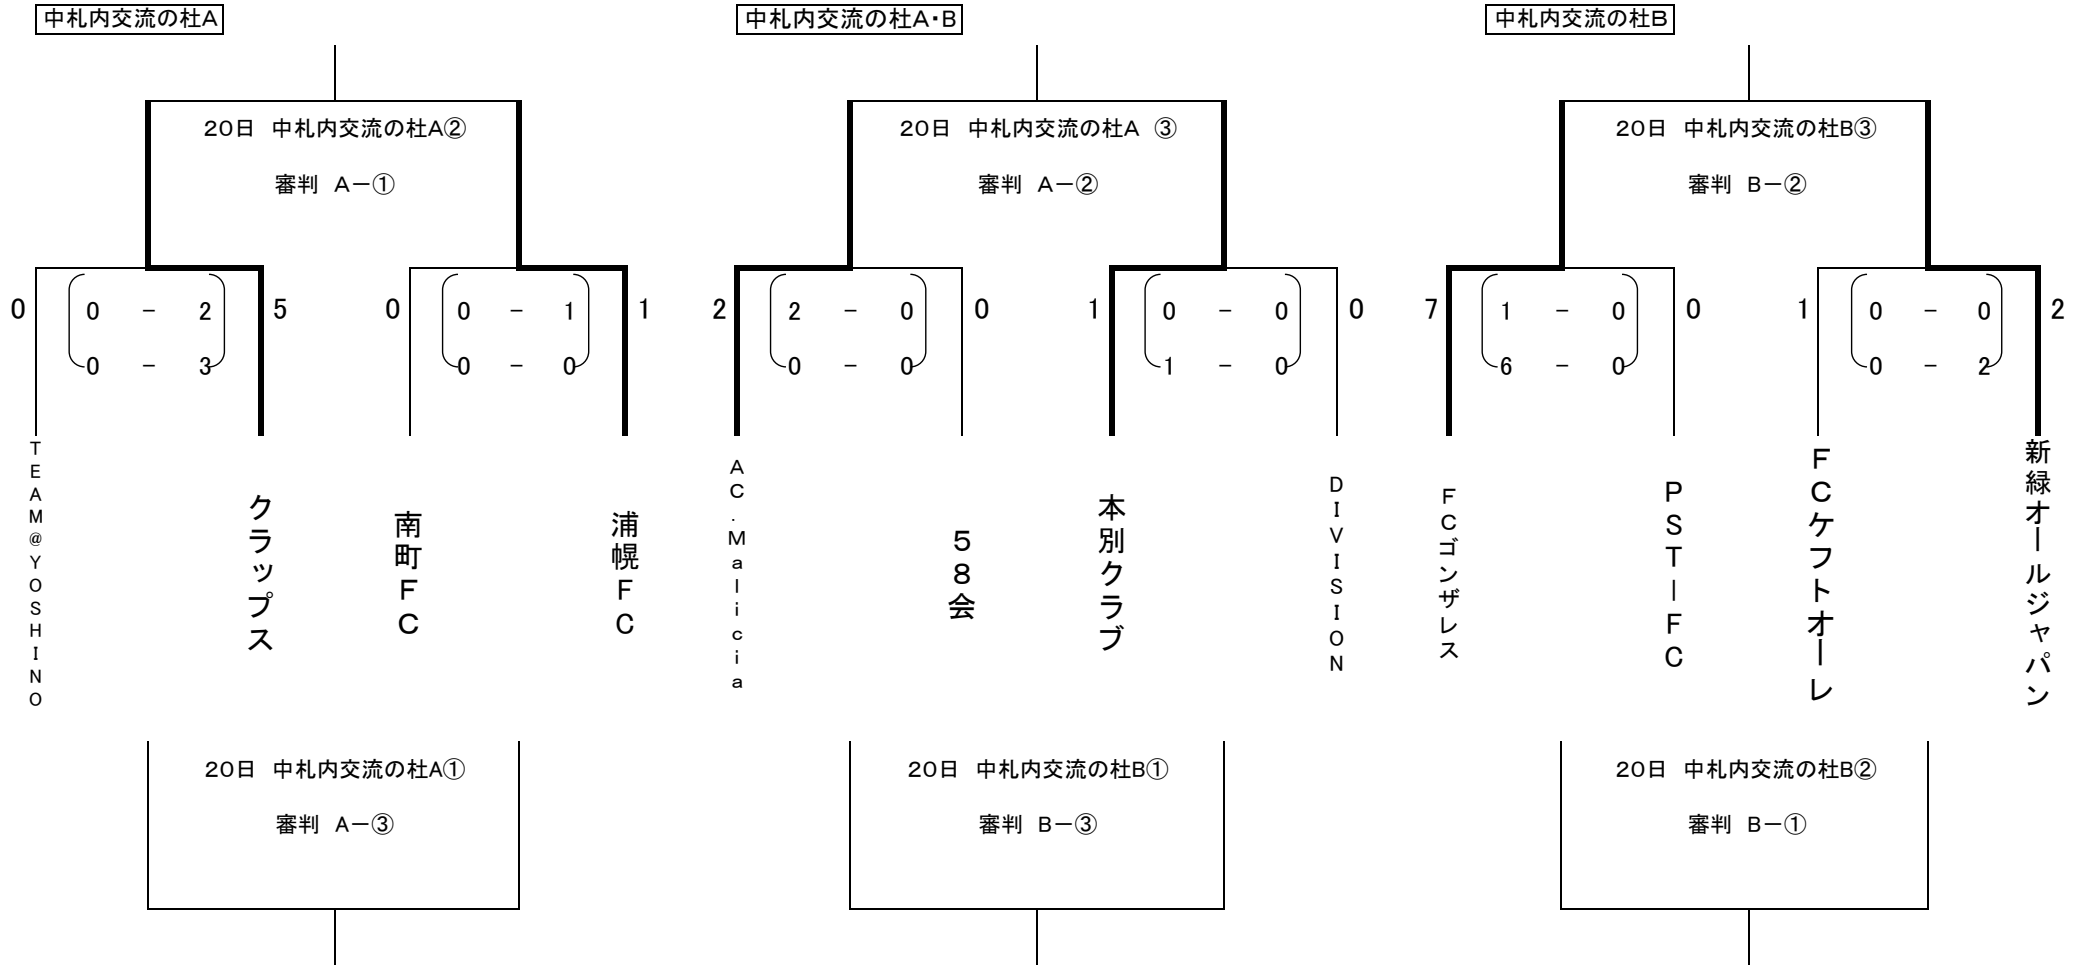

平成30年度 全十勝社会人春季サッカー大会

試合開始時間 (中札内交流の杜A・B)

平成30年5月13日、20日 中札内交流の杜

- ① 9:00 ② 10:30 ③ 12:00

	設営	MC	撤収
5月13日	中札内交流の杜A クラブス	浦幌	A3負
	中札内交流の杜B DIVISIN	PST-FC	B3負
5月20日	中札内交流の杜A 南町FC	クラブス	A3負
	中札内交流の杜B PST-FC	本別クラブ	B3負