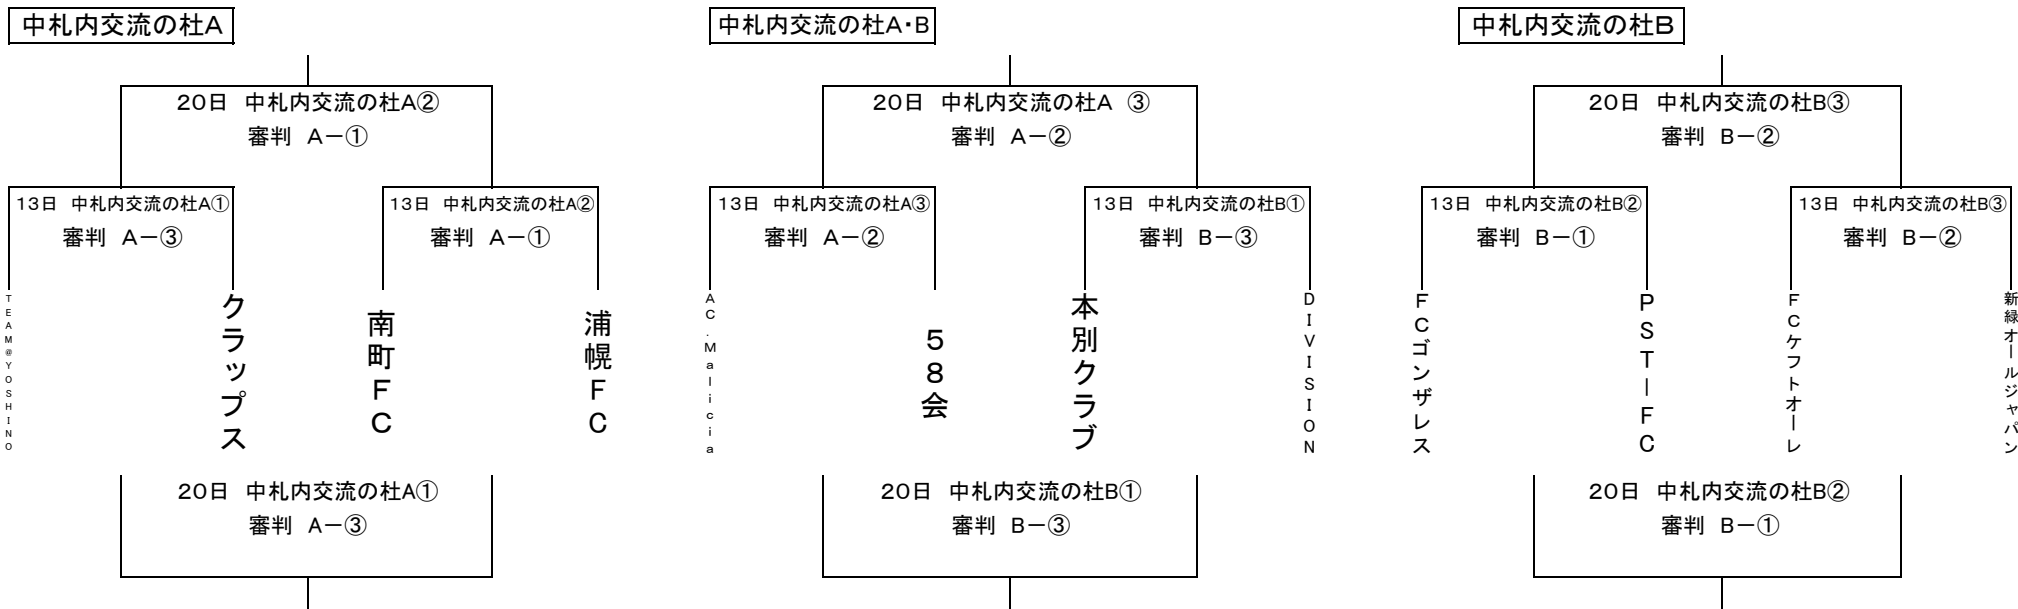

平成30年度 全十勝社会人春季サッカー大会

試合開始時間（中札内交流の杜A・B）

- ① 9:00 ② 10:30 ③ 12:00

平成30年5月13日、20日 中札内交流の杜

	設営	MC	撤収
5月13日	中札内交流の杜A クラブス	浦幌	A3負
	中札内交流の杜B DIVISIN	PST-FC	B3負
5月20日	中札内交流の杜A 南町FC	クラブス	A3負
	中札内交流の杜B PST-FC	本別クラブ	B3負