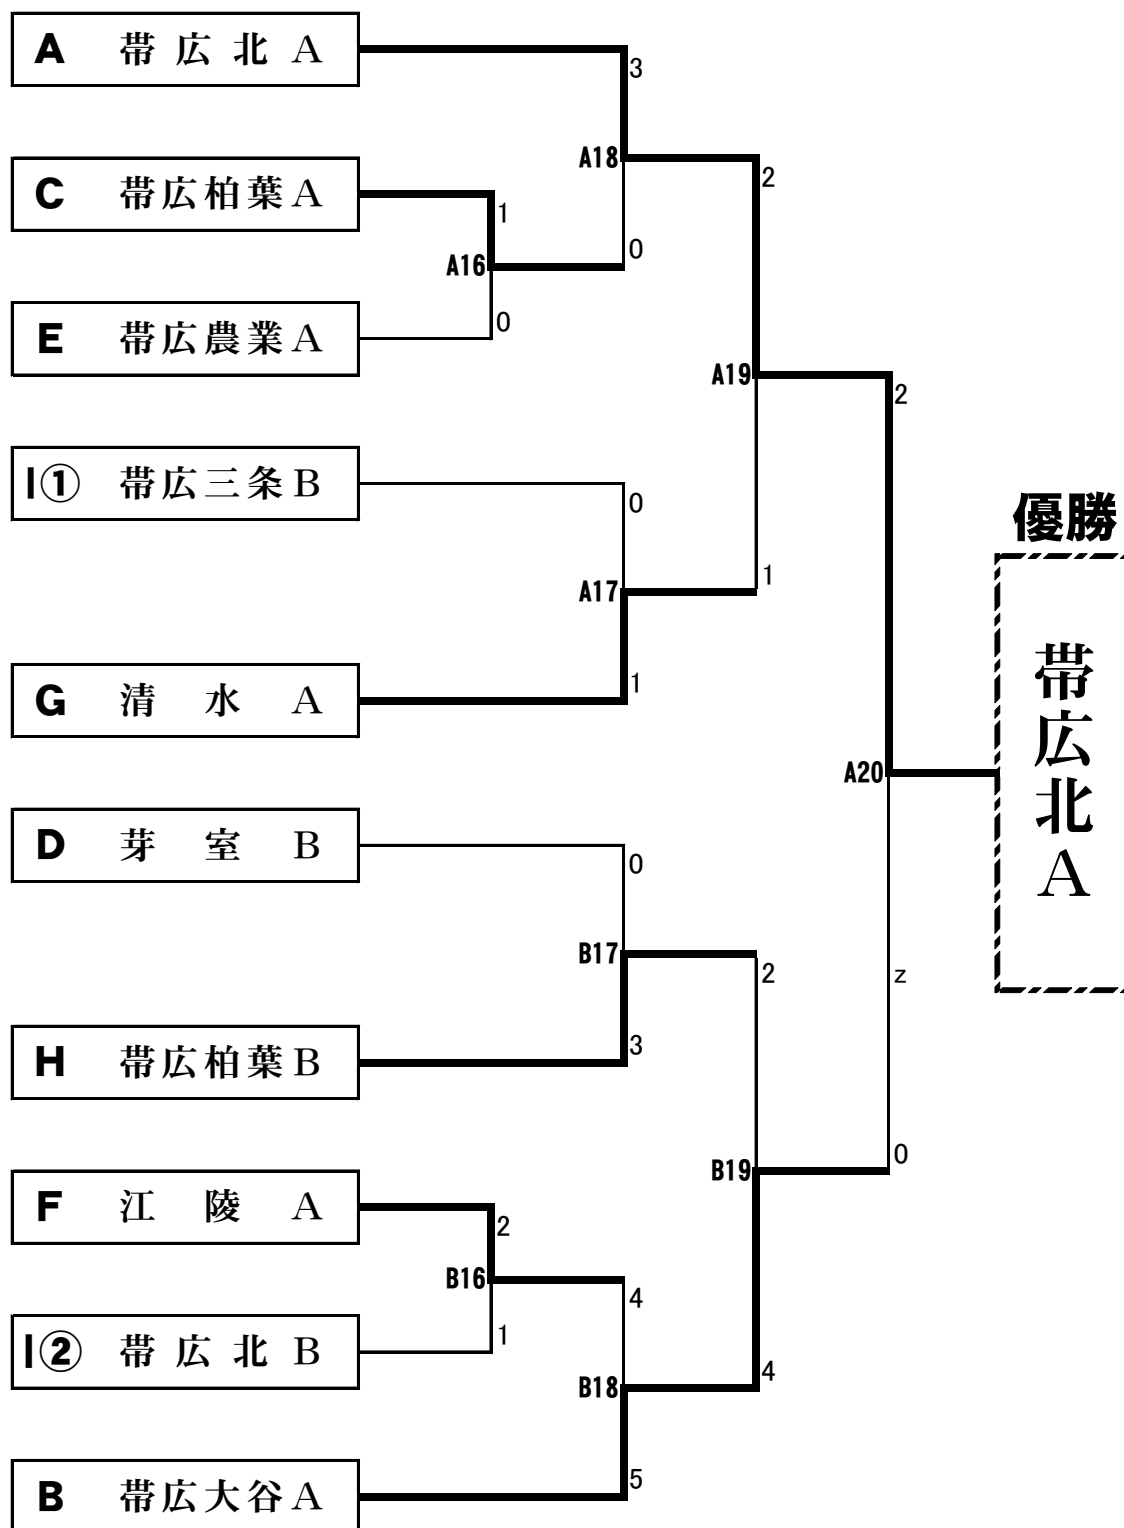

予 選 リ ー グ

Aコート（西側）

【Aグループ】

No	チーム名	帯北A	清水B	三条A	順位
1	帯北A	△	○ 1-0	○ 4-0	①
2	清水B	● 0-1	△	○ 3-1	2
3	三条A	● 0-4	● 1-3	△	3

【Bグループ】

No	チーム名	大谷A	江陵B	上士幌	順位
4	大谷A	△	○ 5-0	○ 7-0	①
5	江陵B	● 0-5	△	○ 3-0	2
6	上士幌	● 0-7	● 0-3	△	3

【Cグループ】

No	チーム名	白樺A	柏葉A	鹿追	順位
7	白樺A	△	● 1-2	○ 7-2	2
8	柏葉A	○ 2-1	△	○ 11-0	①
9	鹿追	● 2-7	● 0-11	△	3

【Dグループ】

No	チーム名	池田B	士幌	芽室B	順位
10	池田B	△	○ 5-1	● 0-4	2
11	士幌	● 1-5	△	● 0-7	3
12	芽室B	○ 4-0	○ 7-0	△	①

【Eグループ】

No	チーム名	帯農A	更別農	帯工A	順位
13	帯農A	△	○ 5-0	△ 1-1	①
14	更別農	● 0-5	△	● 0-5	3
15	帯工A	△ 1-1	○ 5-0	△	2

※1位、2位の順位は抽選による

Bコート（東側）

【Fグループ】

No	チーム名	帯農B	芽室A	江陵A	順位
16	帯農B	△	△ 1-1	● 2-4	2
17	芽室A	△ 1-1	△	● 0-4	3
18	江陵A	○ 4-2	○ 4-0	△	①

【Gグループ】

No	チーム名	大谷B	帯工B	清水A	順位
19	大谷B	△	○ 5-0	△ 0-0	2
20	帯工B	● 0-5	△	● 0-6	3
21	清水A	△ 0-0	○ 6-0	△	①

※1位、2位の順位は得失点差による

【Hグループ】

No	チーム名	柏葉B	白樺B	池田A	順位
22	柏葉B	△	○ 3-2	○ 1-0	①
23	白樺B	● 2-3	△	● 2-3	3
24	池田A	● 0-1	○ 3-2	△	2

【Iグループ】 ※一部の試合はAコートで実施。

No	チーム名	帯北B	帯南商	音更	三条B	順位
25	帯北B	△	△ 1-1	○ 7-0	△ 1-1	②
26	帯南商	△ 1-1	△	○ 3-2	● 2-3	3
27	音更	● 0-7	● 2-3	△	● 1-3	4
28	三条B	△ 1-1	○ 3-2	○ 3-1	△	①

【決勝T進出】 A～Gグループは上位1チームが進出

Iグループのみ上位2チームが進出

【試合時間】 9分-1分-9分(ベンチ交代なし)

決勝トーナメント（10チーム）

- ※1 各ブロックの1位(Iブロックは2位も)が決勝トーナメントに進出します。
- ※2 決勝トーナメントの組み合わせ抽選を行わず、上記の組み合わせで進行します。
- ※3 決勝トーナメントの試合も予選リーグ同様「9分-1分-9分」で行います。
- ※4 同点の場合は即PK戦(3人+サドンデス)です。