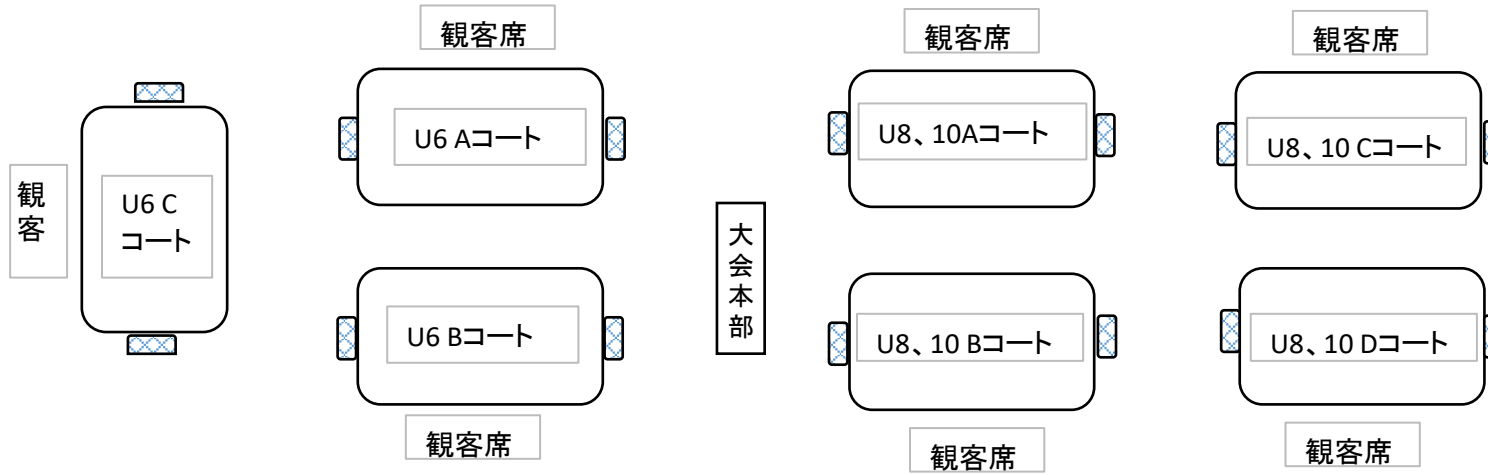

ウルトラキッズ(U6・8・10)オープンスクール兼リーグ戦 コート配置図

十勝川河川敷サッカー場

管理用道・自転車道(進入禁止)

テント設営場所

土手

舗装道路(走行禁止)

駐車帯

駐車帯使用にあたっては人、物を置いて場所取りは出来ません。

→ 舗装道路 →

車上荒らしが多発しております。十分お気を付けてください。

駐車帯

川が近く危険なため子供たちの十分な管理をお願いします。

← 舗装道路(河川側縦列駐車可) ←

土手

帯広川 →