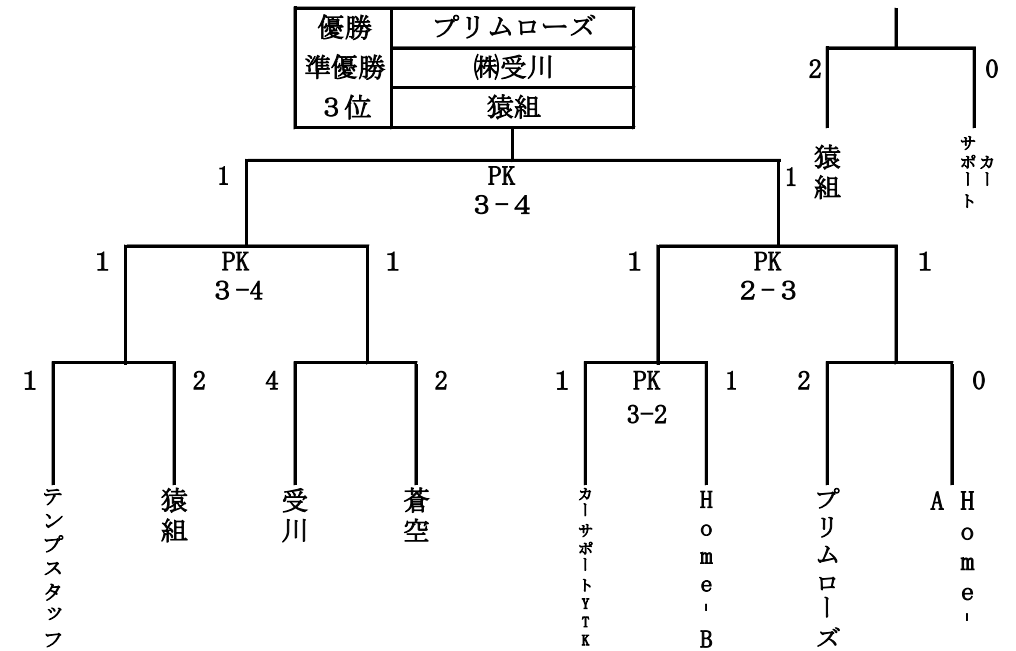

《企業決勝トーナメント》