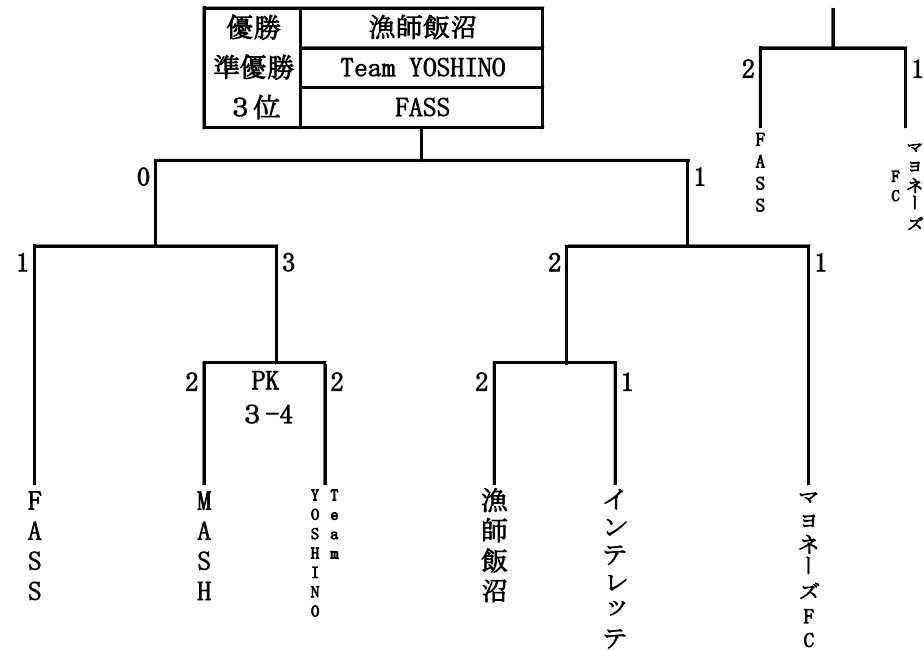

* 平成26年度 第52回 全十勝室内サッカー大会 *

試合時間11分1本

《一般の部決勝トーナメント》