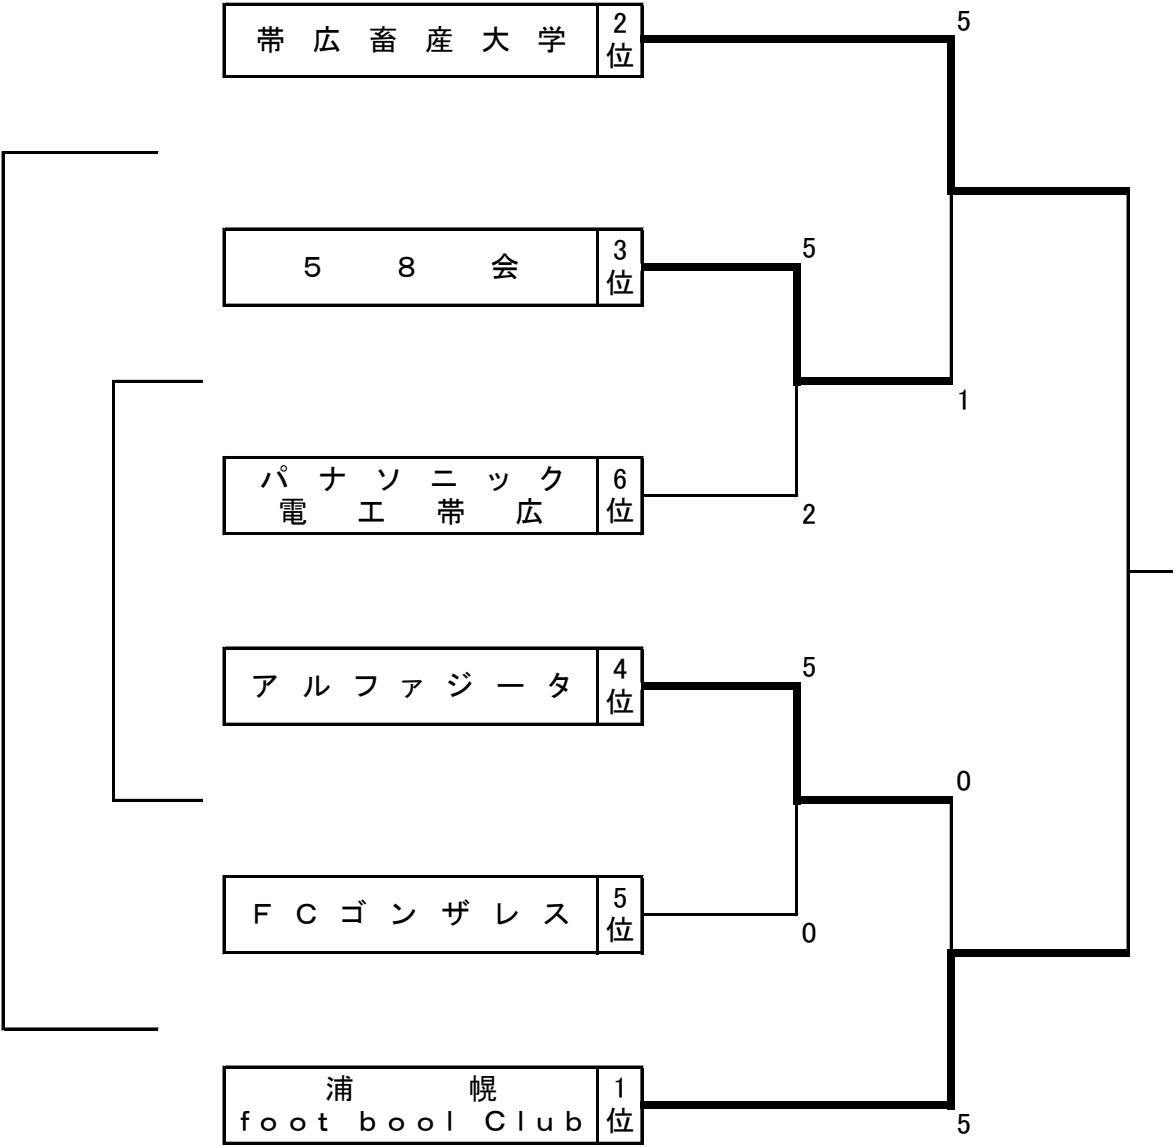

# 第42回 十勝社会人サッカーリーグ

1部	帯蹴	蹴鞠	だぼら	本別	南町	クラブス	Malicia	市役所	勝	負	分	勝点	得点	失点	得失	順位
帯広蹴球団		● 1 - 2	○ 3 - 0	○ 11 - 0	○ 4 - 1	○ 4 - 1	○ 4 - 1	○ 5 - 0	6	1	0	18	32	5	27	1
蹴鞠会	○ 2 - 1		● 0 - 2	○ 5 - 1	△ 2 - 2	○ 9 - 3	△ 1 - 1	○ 3 - 0	4	1	2	14	22	10	12	2
だぼらFC	● 0 - 3	○ 2 - 0		○ 2 - 0	● 4 - 5	● 0 - 1	○ 1 - 0	○ 7 - 2	4	3	0	12	16	11	5	3
本別 サッカークラブ	● 0 - 11	● 1 - 5	● 0 - 2		○ 3 - 2	○ 2 - 1	○ 2 - 0	○ 2 - 0	4	3	0	12	10	21	-11	4
南町FC	● 1 - 4	△ 2 - 2	○ 5 - 4	● 2 - 3		○ 2 - 1	● 1 - 4	○ 4 - 2	3	3	1	10	17	20	-3	5
クラブス	● 1 - 4	● 3 - 9	○ 1 - 0	● 1 - 2	● 1 - 2		○ 3 - 0	○ 4 - 3	3	4	0	9	14	20	-6	6
A.C Malicia	● 1 - 4	△ 1 - 1	● 0 - 1	● 0 - 2	○ 4 - 1	● 0 - 3		○ 2 - 0	2	4	1	7	8	12	-4	7
帯広市役所	● 0 - 5	● 0 - 3	● 2 - 7	● 0 - 2	● 2 - 4	● 3 - 4	● 0 - 2		0	7	0	0	7	27	-20	8

十勝社会人サッカーリーグ 2部リーグカップ戦